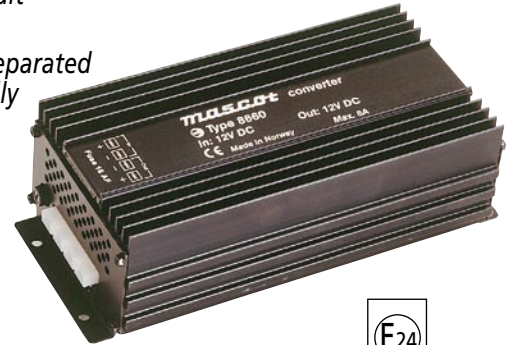

- Sikret mot polvending og overspenning. Sikring på inngang.
- Termisk sikret, og kortslutnings-sikker (utgang)
- Inn- og utgang er galvanisk skilt fra chassis. Inngang er galvanisk skilt fra utgang.
- 6,3 mm flatstiftkontakter (inngang og utgang)
- "E"-merket for kjøretøy direktivet (95/54/EC)
- Protected against reversed polarity and overvoltage. Fuse at input.
- Thermal protection, and short circuit proof (output)
- Input and output are electrically separated from chassis. The input is electrically separated from output.
- 6,3 mm push-on terminals (input and output)
- "E"-marked vehicle directive ref. (95/54/EC)

Tekniske data - 12/24 V versjon Technical specifications - 12/24 V version

Inngangsspenning:	Input voltage:	10-16 VDC
Utgangsspenning:	Output voltage:	24 VDC
Maks. utgangseffekt	Max. output power	
• Kontinuerlig:	• Continuous:	100 W
• Kortvarig:	• Intermittent:	120 W
Laststrøm	Load current	
• Kontinuerlig (-20°C - +25°C):	• Continuous (-20°C - +25°C):	4,0 A
• Kortvarig:	• Intermittent:	5,0 A
• Lineært avtagende til (ved +60°C):	• Linearly derating to (at +60°C):	0,8 A
Svitsjefrekvens ca.:	Switch frequency approx.:	33 kHz
Tomgangsstrøm ca.:	No load current approx.:	300 mA
Temperaturområde:	Temperature range:	-20°C - +25°C
Rippel (4 A last og 12 V inngangsspenning):	Ripple (4 A load and 12 V input voltage):	5 mV RMS
Virkningsgrad (4 A last og 15 V inngangsspenning):	Efficiency (4 A load and 15 V input voltage):	81%
EMC standarder	EMC standards	
• Emisjon:	• Emission:	EN 61000-6-3,95/54/EC
• Immunitet:	• Immunity:	EN 61000-6-1,95/54/EC
Mål (LxBxH):	Dimensions (LxWxH):	220 x 105 x 70 mm
Vekt:	Weight:	1 kg